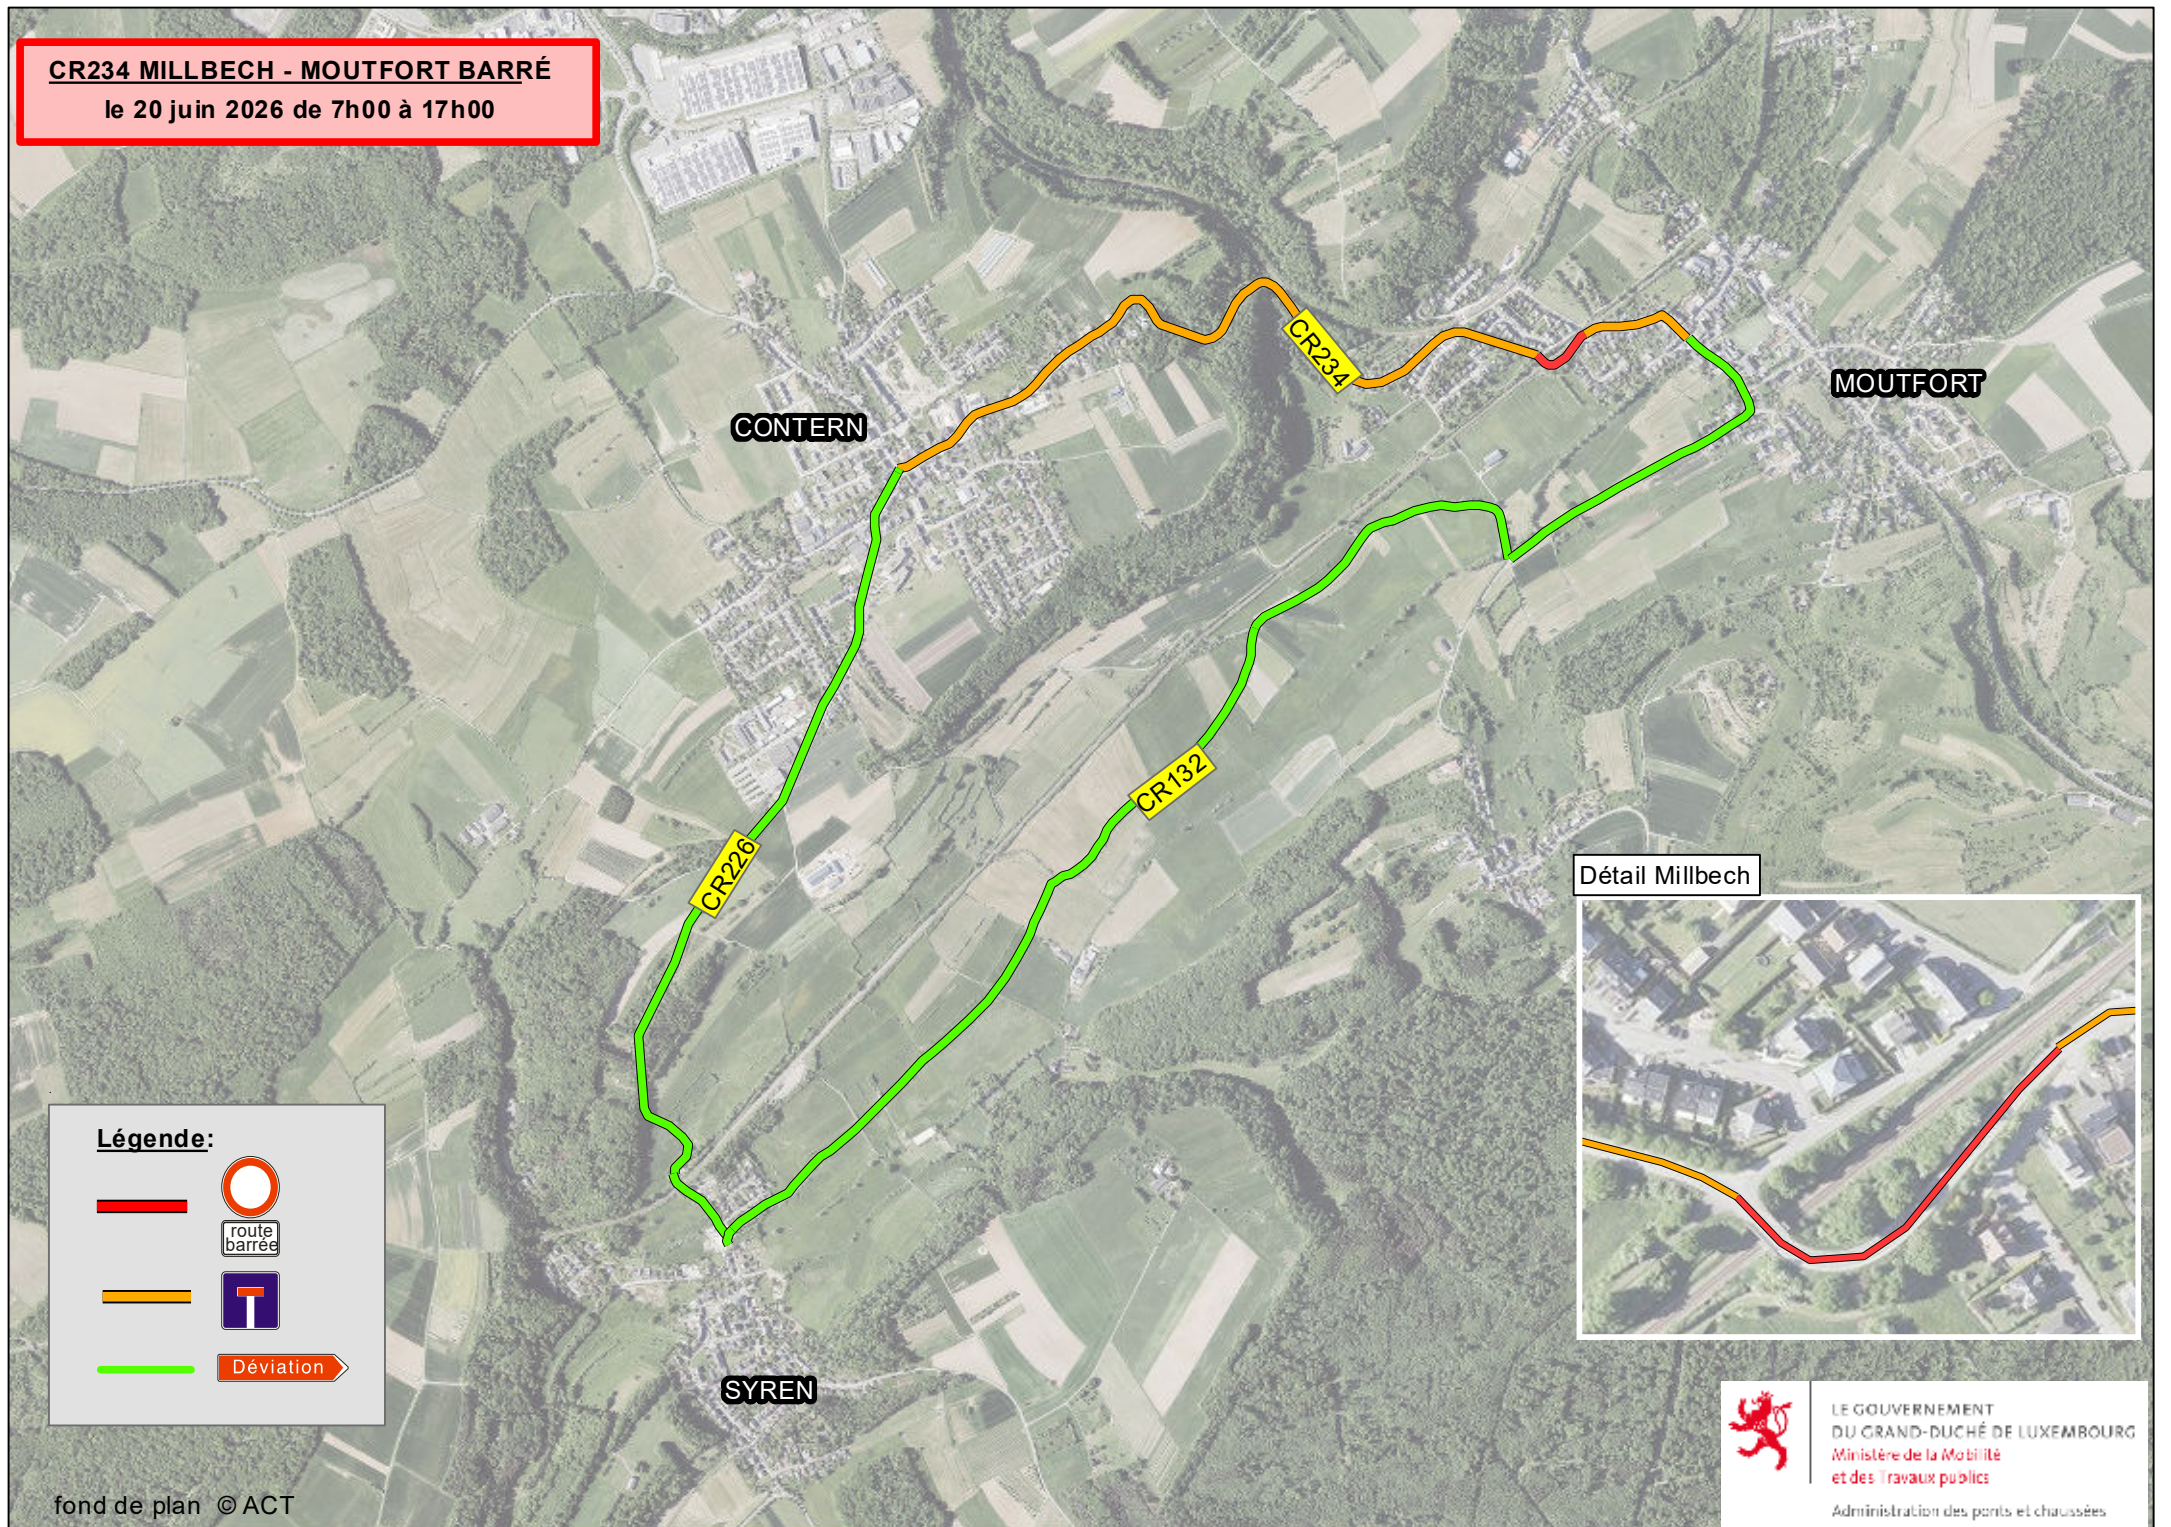

CR234 MILLBECH - MOUTFORT BARRÉ

le 20 juin 2026 de 7h00 à 17h00

CONTERN

MOUTFORT

CR226

CR132

CR234

Détail Millbech

SYREN

Légende:

-   route barrée
-  
-  Déviation