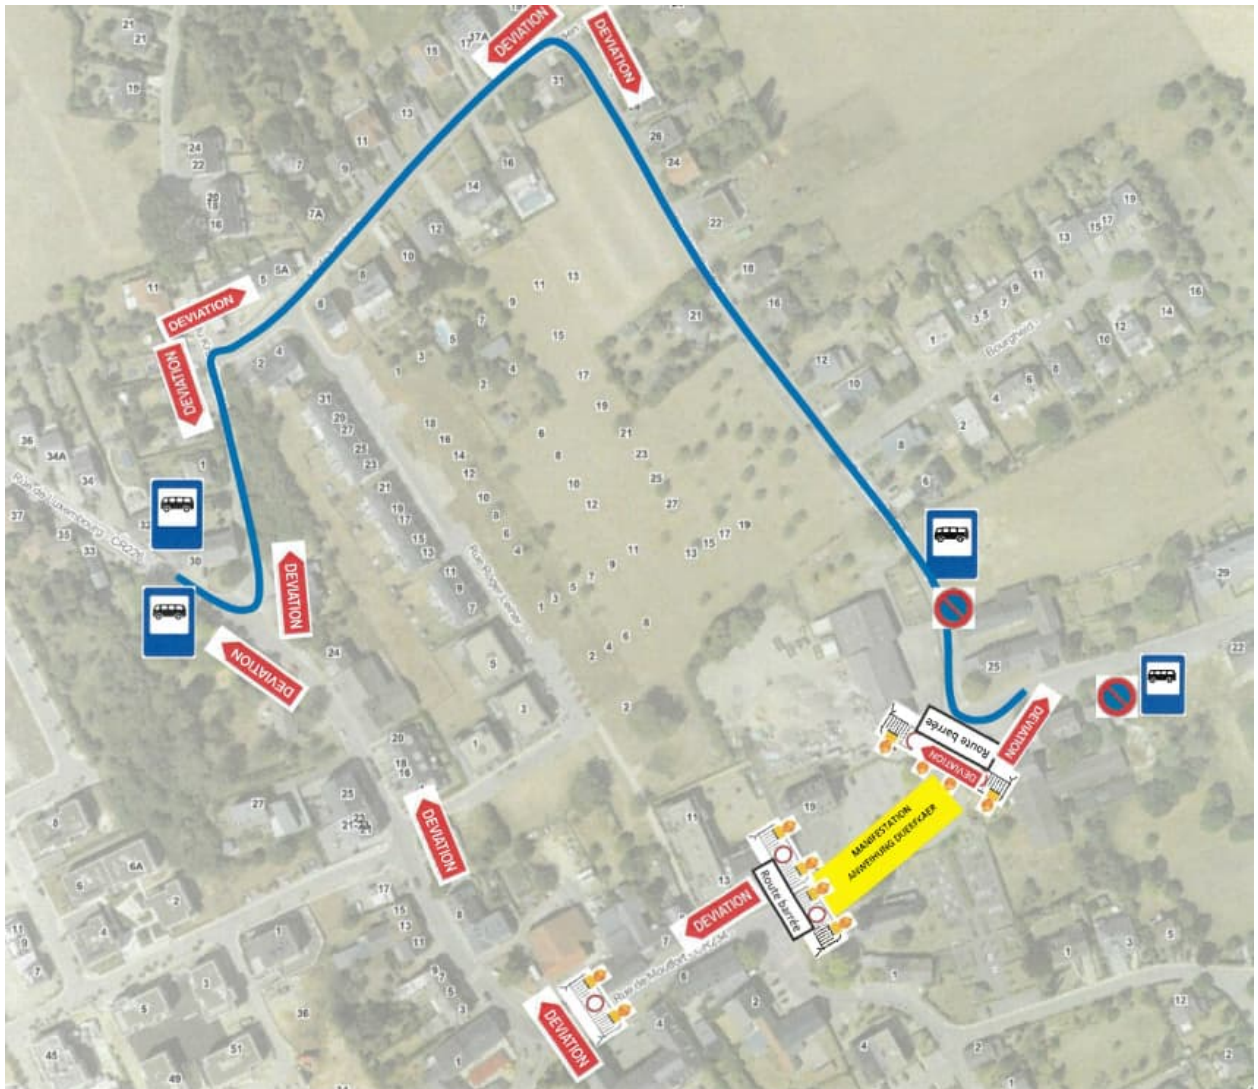

## AVIS Perturbation 2024/481 du 06.06.2024

RECTIFICATIF

Objet: Ligne 40U, 324, 325, 422 et 456.

En raison d'une manifestation, le rue de Moutfort à Contern (entre la rue de Luxembourg et la rue Von der Feltz) sera barrée à toute circulation

du samedi 8 juin 2024 au dimanche 9 juin 2024

Les mesures suivantes seront prises pendant la durée des manifestation:

Les courses d'autobus concernées en provenance de Moutfort seront déviées via la rue Von der Feltz – An de Leessen – rue du Kroentgeshof - rue de Luxembourg - suite itinéraire normal et vice-versa. (croquis en annexe)

- L'arrêt de Contern-Kiircheplaz sera déplacé en direction de Luxembourg dans la rue Von der Feltz.
- L'arrêt de Contern-Kiircheplaz sera déplacé en direction de Moutfort dans la rue de Moutfort à hauteur de la maison n°16.
- Ne sera pas desservi l'arrêt de **Contern-Kräizgaass**.