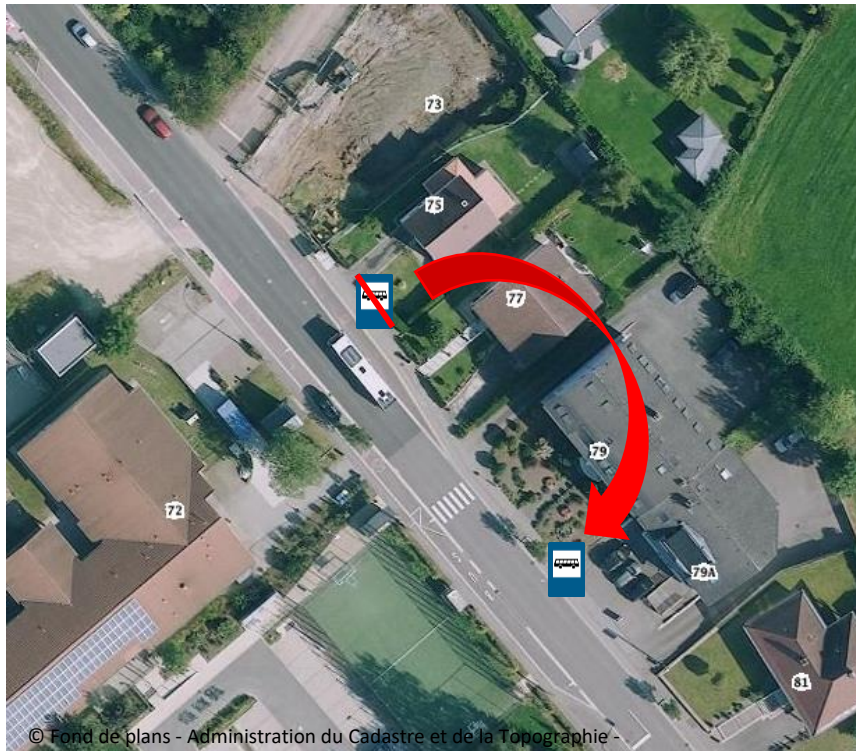

LE GOUVERNEMENT
DU GRAND-DUCHÉ DE LUXEMBOURG

Ministère de la Mobilité
et des Travaux publics

Administration des transports publics

Luxembourg, le 13.02.2024

AVIS Perturbation 2024/082 du 13.02.2024

Objet: Ligne 324, 325, 327, 401, 403, 406, 411, 456, B04, D07, E08, H06 et L04

En raison de travaux, l'**arrêt de Moutfort-Kapell** en direction de Luxembourg-Ville sera déplacé devant les maisons N° 79 – 79A sises route de Remich

avec effet immédiat et jusqu'au jeudi 29 février 2024 inclus.