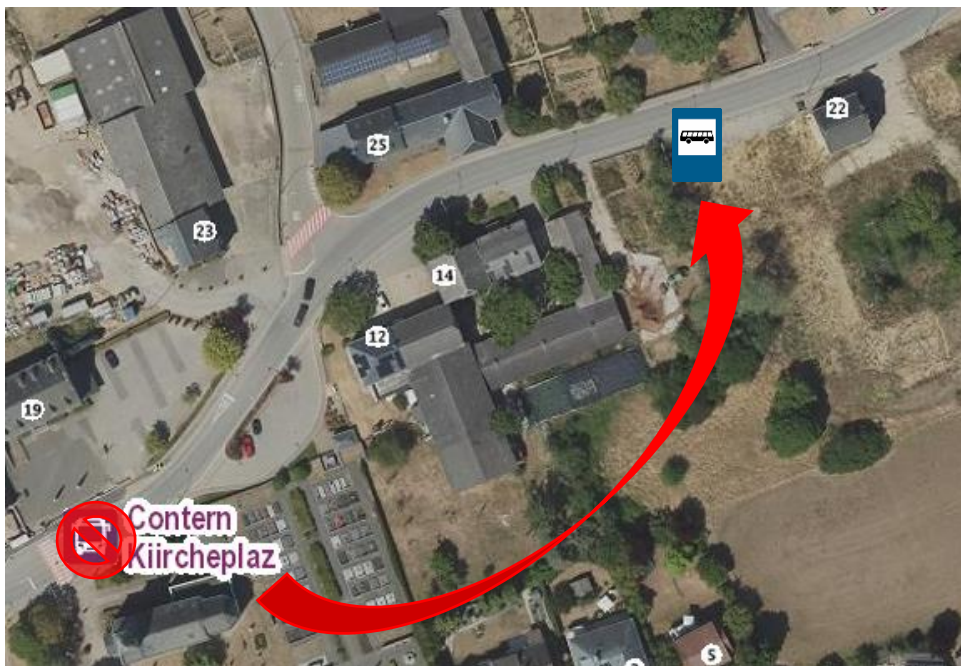

LE GOUVERNEMENT
DU GRAND-DUCHÉ DE LUXEMBOURG

Ministère de la Mobilité
et des Travaux publics

Administration des transports publics

Luxembourg, le 30.01.2024

AVIS Perturbation 2024/050 du 30.01.2024

RECTIFICATIF du 30.01.2024

Objet: Lignes 40U, 324, 325, 327, 422, 456, **C09**, D08, E09, H06 et R01

En raison de travaux routiers, l'arrêt de **Contern-Kiircheplaz** en direction de **Moutfort** ne sera pas accessible et par conséquent déplacé devant les maisons N° 14-22, rue de Moutfort

du jeudi 1er février 2024 au dimanche 31 mars 2024 inclus.

LE GOUVERNEMENT DU GRAND-DUCHÉ DE LUXEMBOURG

Ministère de la Mobilité et des Travaux publics

Administration des transports publics

Service Transports RGTR

Copies: Gare de Luxembourg.
Permanence, Service Transports RGTR.
Exploitant(s) RGTR concerné(s).
Administration(s) Communale(s) de: Contern.

Instruire personnel intéressé!

4, rue Charles Bernhoeft
L-1240 Luxembourg

perturbations@atp.etat.lu
transports.public.lu

www.gouvernement.lu
www.luxembourg.lu