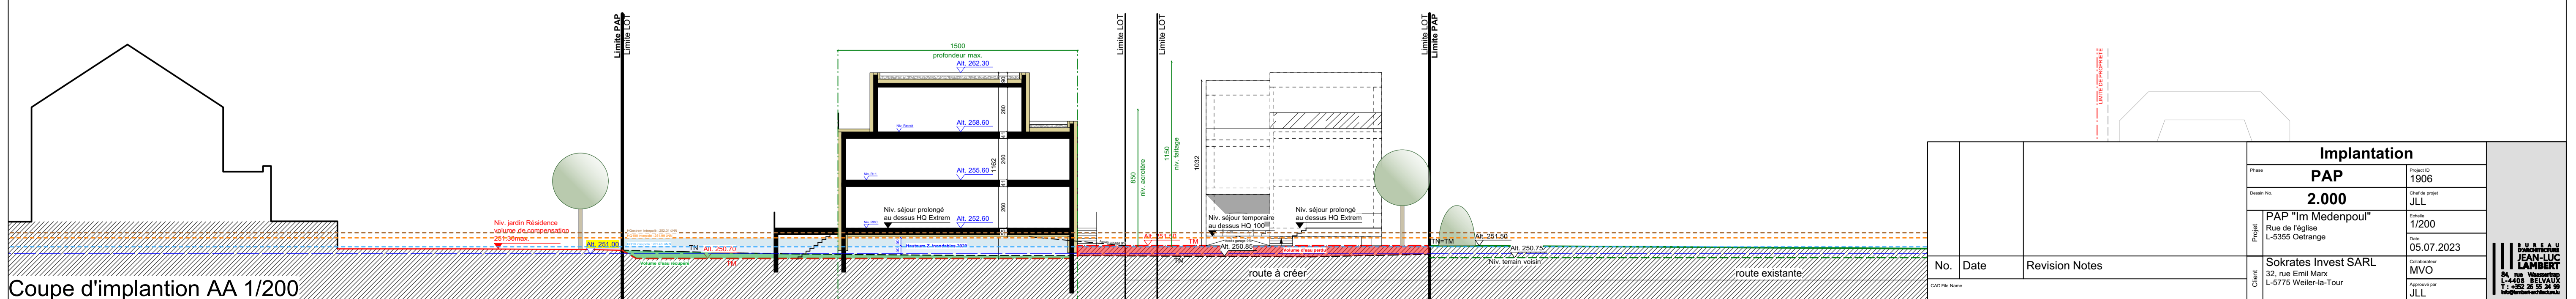

Plan d'implantation 1/200

Coupe d'implantation AA 1/200

No.		Date	Revision	Notes

Implantation		
Projet	PAP	1906
Client	JLL	
Projet	PAP "Im Medenpoul"	05.07.2023
Client	Sokrates Invest SARL	
	32, rue Emile Marx	
	L-5775 Weiler-la-Tour	
Projet	JLL	