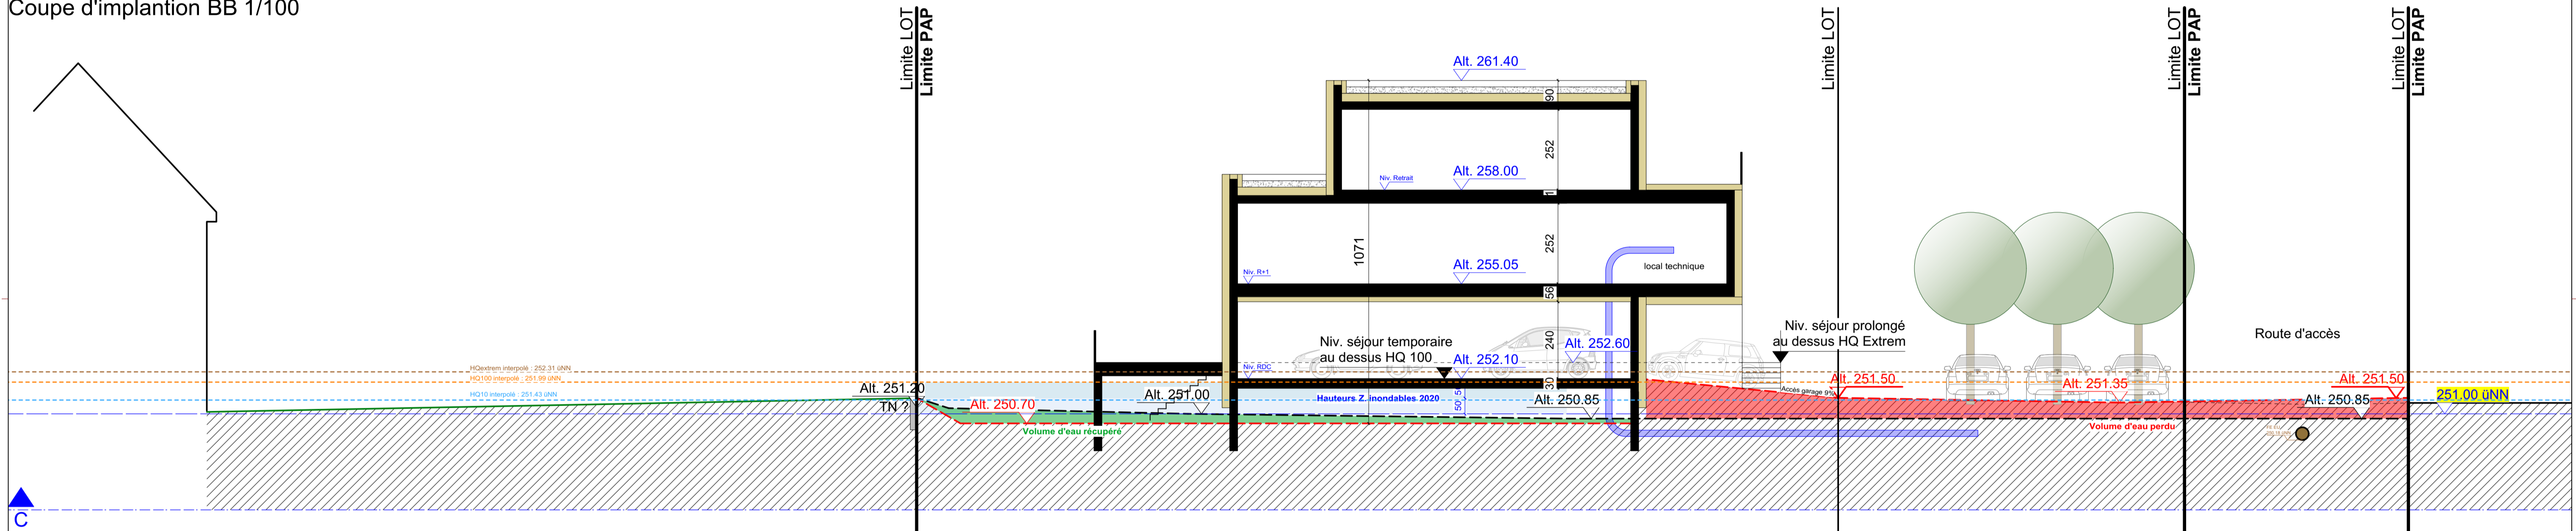

Coupe d'implantation BB 1/100

Coupe d'implantation CC 1/100

Coupe d'implantation DD 1/100

COUPES FACADES		
Projet: PAP		Date: 1906
Client: 2.007		Architecte: JLL
Projet: PAP "Im Medenpoul"		Echelle: 1/100
Rue de l'église L-5355 Oetrange		Date: 05.07.2023
Client: Sokrates Invest SARL 32, rue Emile Marx L-5775 Weiler-la-Tour		Coordinateur: MVO
CAD File Name:		Approuvé par: JLL