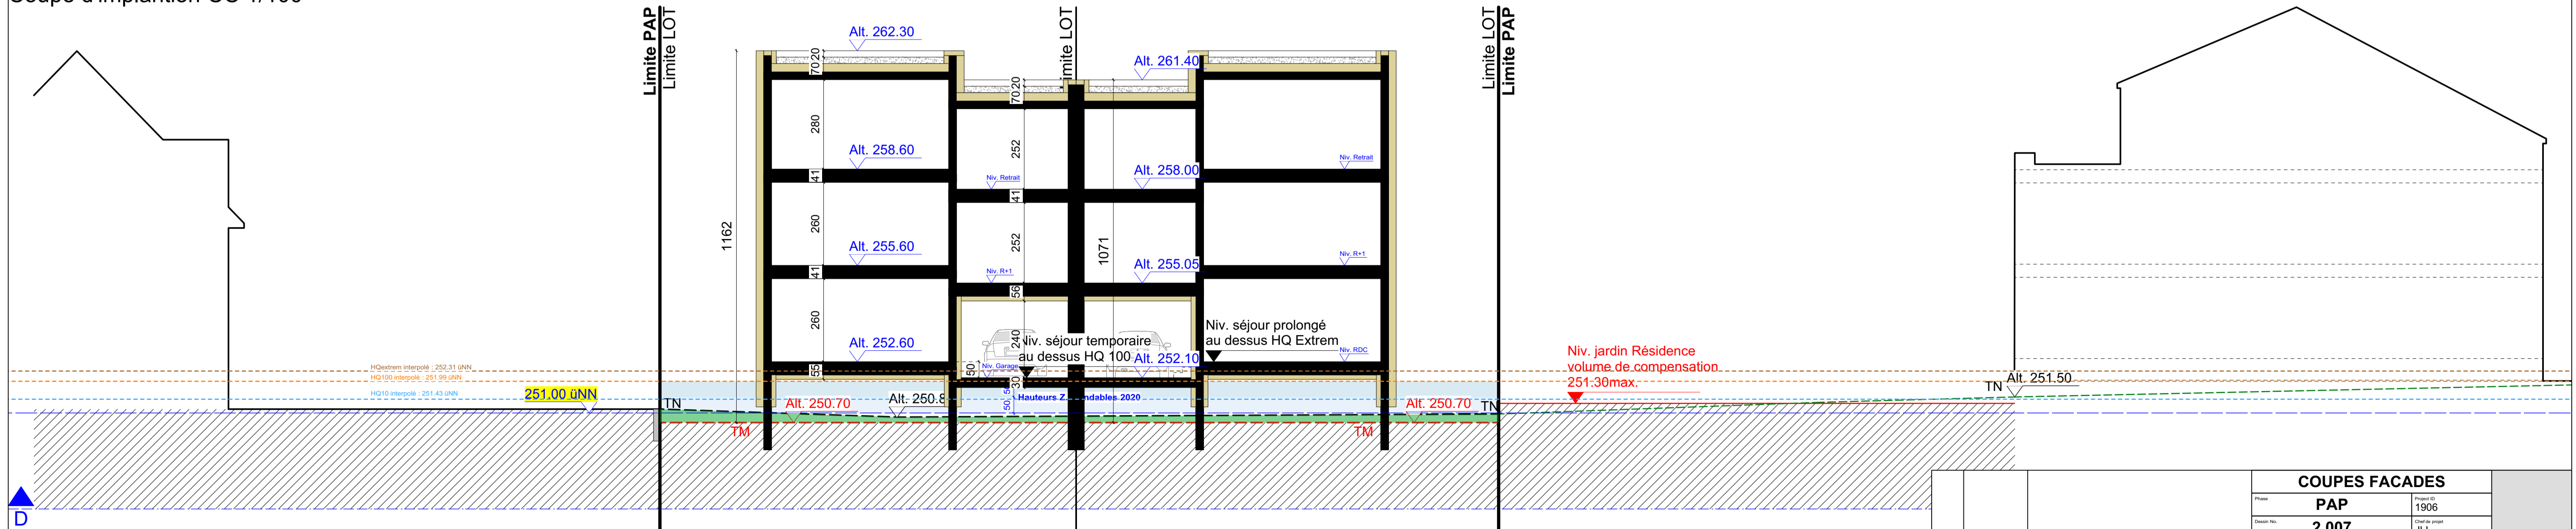

Coupe d'implantation BB 1/100

Coupe d'implantation CC 1/100

Coupe d'implantation DD 1/100

COUPES FACADES		
Projet: PAP		Date: 1906
Client: 2.007		Architecte: JLL
Projet: PAP "Im Medenpoul"		Echelle: 1/100
Rue de l'église L-5355 Oetrange		Date: 05.07.2023
Client: Sokrates Invest SARL 32, rue Emile Marx L-5775 Weiler-la-Tour		Coordinateur: MVO
CAD File Name:		Approuvé par: JLL