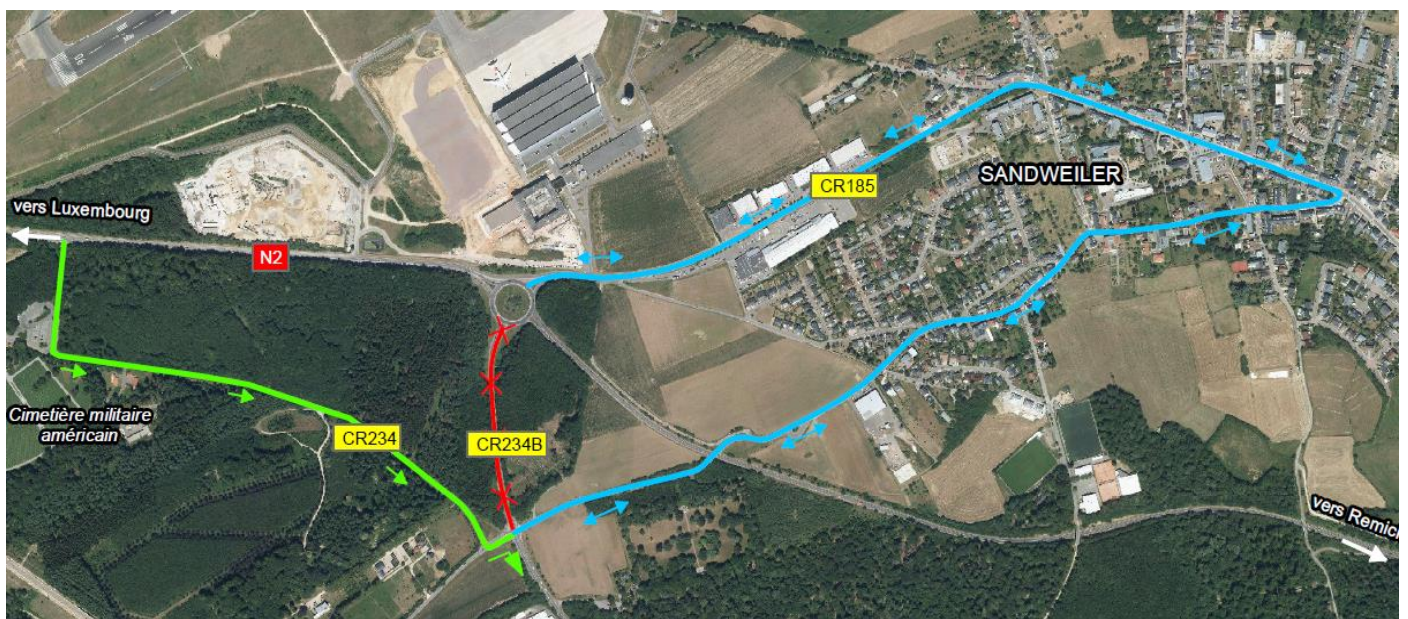

Luxembourg, le 04.05.2022

TELEGRAMME 2022/263 du 04.05.2022

Objet: Lignes 144, 163 et 164.

En raison de travaux routiers, la route C.R.234B à Sandweiler sera barrée à toute circulation:

du samedi 7 mai 2022, 6h00 au mardi 10 mai 2022, 6h00.

Les mesures suivantes seront prises pendant la durée des travaux:

Sens Kirchberg-Sandweiler

Les courses d'autobus concernées seront déviées de la route de Remich via l'Allée Dwight D. Eisenhower (CR234) – à gauche via la rue Val du Scheid – vers le CR159/CR234 – suite itinéraire normal.

Sens Kirchberg Sandweiler

Les courses d'autobus concernées seront déviées via le C.R.159 en direction de Sandweiler – à gauche rue Principale – rue de Luxembourg suite itinéraire normal.

Instruire personnel intéressé!