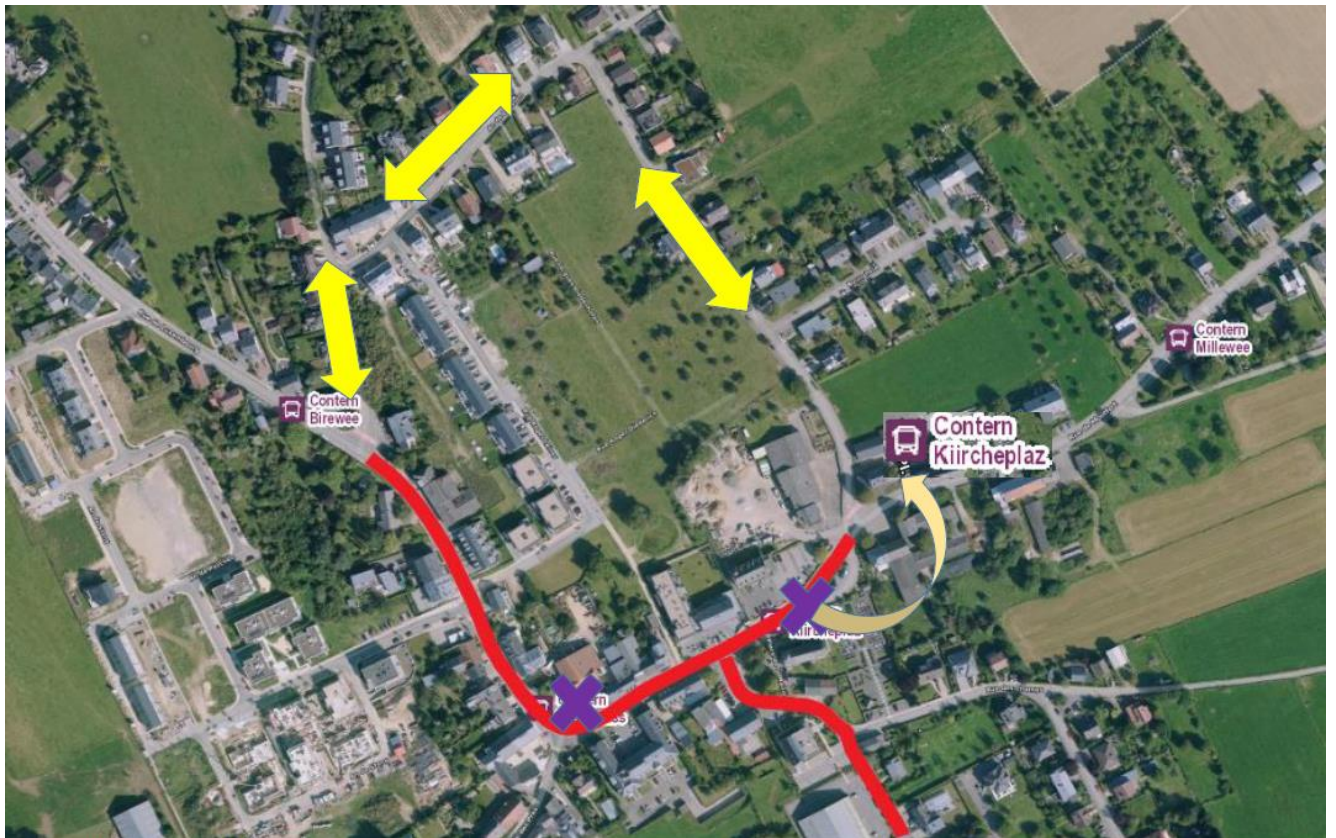

Copies: Gare de Luxembourg.
Permanence, Service transports RGTR.
Entreprise(s) de Transport RGTR: Altmann, Weber.
Administration(s) Communale(s) de: Contern.