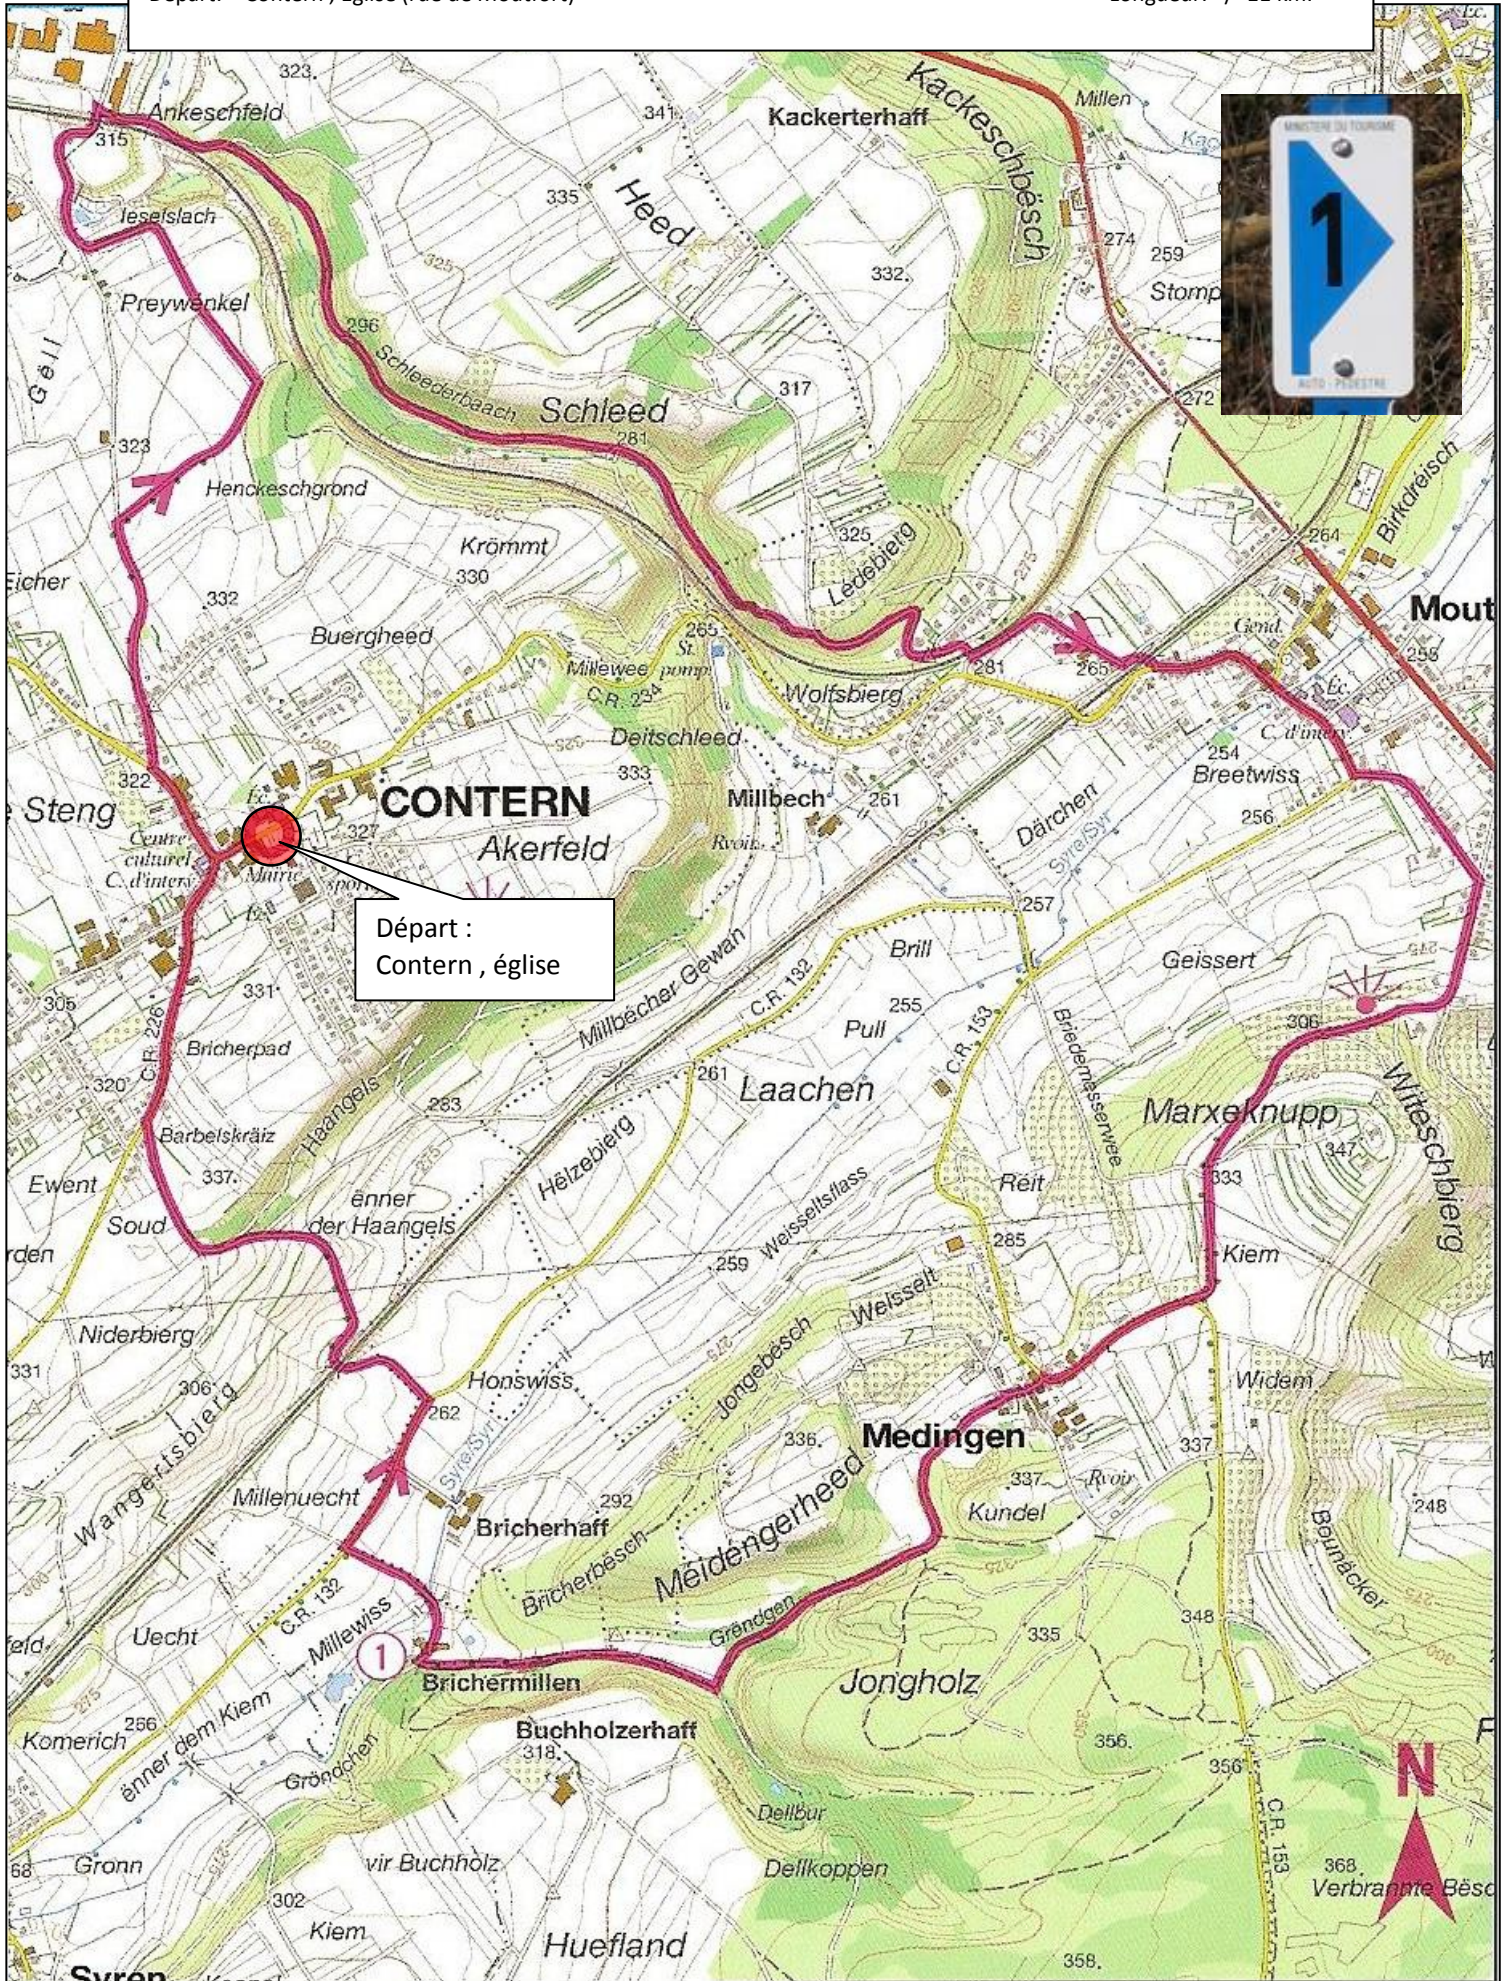

circuit autopédestre

CONTERN - MOUTFORT - MEDINGEN

Départ: Contern ; Église (rue de Moutfort)

Longueur: +/- 11 km.

Départ :
Contern , église