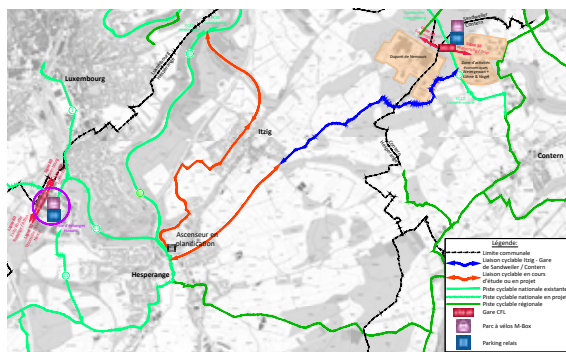

Vëloswee tëscht Conter an Hesper

Am Mäerz 2021 gouf zu Hesper en neie Vëloswee virgestallt. An dësem Kader hunn d'Gemenge Conter an Hesper verschidden Ëmweltstudien an Optrag ginn. Den Ament läit den Dossier beim Ëmweltministère.

Les communes de Contern et Hesperange prévoient une piste cyclable entre les deux communes.