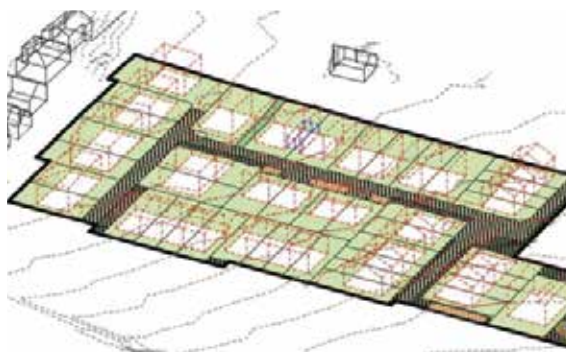

PAP An de Leessen 3 (Conter)

De Gemengerot huet en Deelbebauungsplang fir d'Erschléissung vu Bauland zu Conter „An de Leessen“ ugeholl. Dëse Plang betrëfft 42 Louse mat 47 Wunneenheeten, dovunner 41 Haiser an 1 Méifamilljenhaus mat 6 Wunnengen. Ausserdeem huet de Gemengerot eng Konventioun iwwert d'Ausféierung vun Infrastruktuuraarbechten ugeholl.

Vote du PAP „An de Leessen“ par le conseil communal