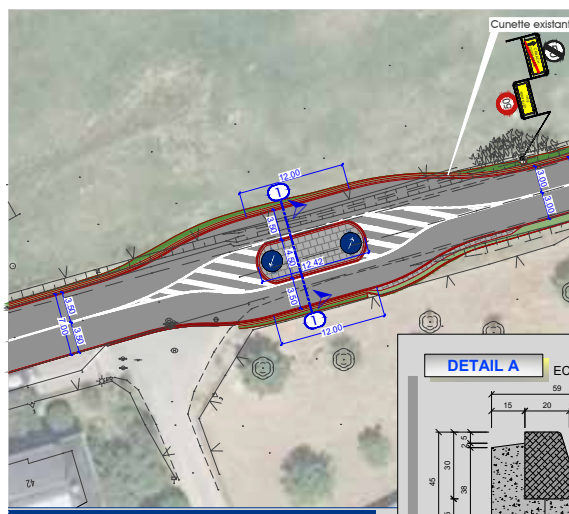

Verkéiersinsel zu Éiter

Ufank 2022 huet de Gemengerot engem Tausch vun Terrainen zougestëmmt, fir dass d'Gemeng d'Méiglechkeet kritt, fir zu Éiter an der Kanecher Strooss eng Verkéiersinsel ze bauen, déi de Verkéier berouege soll. D'Arbechte wäerten demnächst ufänken.

Apaisement de la circulation pour le trafic en direction de Canach à l'aide d'un îlot central