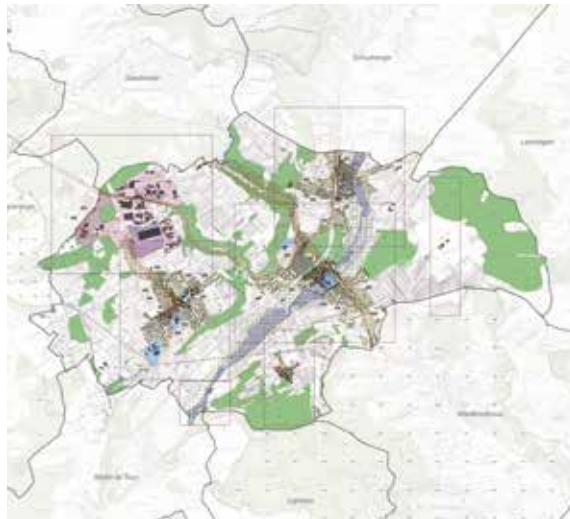

Upassung vum Bebauungsplang

De Schäfferot huet zesumme mam Ingenieurbüro ECAU den allgemenge Bebauungsplang iwwerschafft an am Juli 2021 a Prozedur ginn. Déi bebau-bar Zone vum PAG setze sech aus dem PAP Quartier existant (QE) an dem PAP Nouveau Quartier (NQ) zesummen a bestinn aus insgesamt 215,20 ha, agedeelt an 153,14 ha QE an 62,06 ha NQ. Viraus-siichtlech wäerte mir d'Approbatioun am Fréijoer 2023 kréien.

Adaptation du plan d'aménagement général